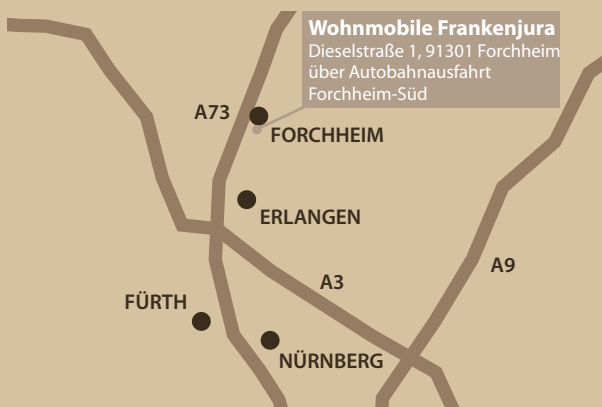

SO FINDEN SIE UNS

Wohnmobile & Caravanning Frankenjura GmbH
Dieselstraße 1, 91301 Forchheim

Telefon 0176 4326 0147

E-Mail info@wohnmobile-frankenjura.de

Web www.wohnmobile-frankenjura.de

Geschäftsführer: Josef Eichhammer, Johannes Eichhammer

Sitz der Gesellschaft: Birkenallee 33, 91088 Bubenreuth

USt-IdNr.: DE342043297

Amtsgericht Fürth HRB 18669